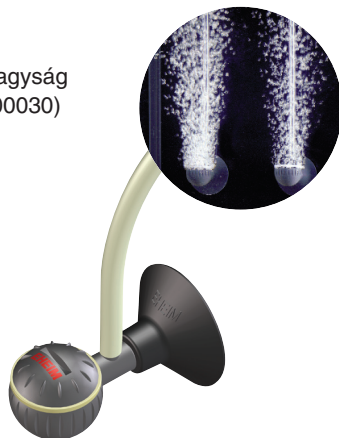

EHEIM
air pump 100

EHEIM
air pump 200

EHEIM
air pump 400

Légpumpák

air pump		100	200	400
Technikai adatok				
Szivattyú teljesítménye	l/h	100	200 (2x100)	400 (2x200)
Fogyasztás	W	3,5	4	5
Vízoszlop emelés	Hmax m	2	2	2
Kimeneti csatlakozási pontok száma		1	2	2
Tömlőátmérő (belső/külső átmérő)	mm	4/6	4/6	4/6
Méret	mm	152x89x71	152x89x71	152x89x71
Típus (rendelési) kód		3701010	3702010	3704010

Szabályozható teljesítményű, csendes, megbízható légpumpa család 100-200-400 liter/óra teljesítménnyel.

- A filckorongos porlasztónak köszönhetően a buborékméret és -sűrűség tág határok között módosítható.
- Kialakítása lehetővé teszi, hogy akár a falra akasztva, akár polcon elhelyezve is **hangtalanul** üzemeltessük.

EHEIM diffúzor

- Állítható légáramlás és buborék nagyság
- Cserélhető betét (Rend. szám 7400030)
- Rendkívül tartós

1, 2 Mindkét kimeneti pont teljesítménye külön is szabályozható (air pump 200/400)

3 Parktikus akasztó, amivel függőlegesen is elhelyezhetjük a légpumpát