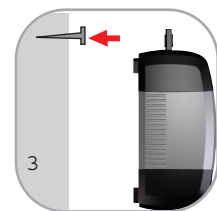

EHEIM
air pump 100

EHEIM
air pump 200

EHEIM
air pump 400

Légpumpák

air pump		100	200	400
Technikai adatok				
Szivattyú teljesítménye	l/h	100	200 (2x100)	400 (2x200)
Fogyasztás	W	3,5	4	5
Vízoszlop emelés	Hmax m	2	2	2
Kimeneti csatlakozási pontok száma		1	2	2
Tömlőátmérő (belső/külső átmérő)	mm	4/6	4/6	4/6
Méret	mm	152x89x71	152x89x71	152x89x71
Típus (rendelési) kód		3701010	3702010	3704010

Szabályozható teljesítményű, csendes, megbízható légpumpa család 100-200-400 liter/óra teljesítménnyel.

- A filckorongos porlasztónak köszönhetően a buborékméret és -sűrűség tág határok között módosítható.
- Kialakítása lehetővé teszi, hogy akár a falra akasztva, akár polcon elhelyezve is **hangtalanul** üzemeltessük.

EHEIM diffúzor

- Állítható légáramlás és buborék nagyság
- Cserélhető betét (Rend. szám 7400030)
- Rendkívül tartós

1, 2 Mindkét kimeneti pont teljesítménye külön is szabályozható (air pump 200/400)

3 Parktikus akasztó, amivel függőlegesen is elhelyezhetjük a légpumpát