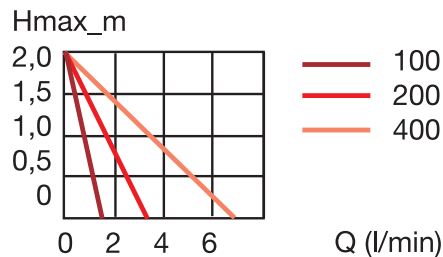

Kimeneti diagram