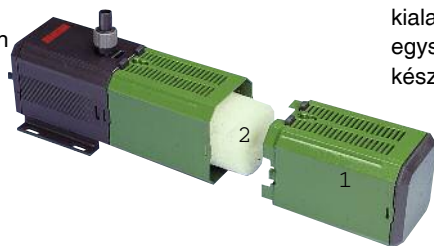

Belső szűrők

EHEIM
PowerLine 200

EHEIM
PowerLine XL

EHEIM
pickup 45

EHEIM
pickup 60

EHEIM
pickup 160

EHEIM
pickup 200

Technikai adatok	PowerLine	
	200	XL
Maximális akvárium méret l	100-200	>200
Vízmozgatás (teljesítmény) l/h	600	1200
Vízoszlop emelés m	1,5	2,0
Fogyasztás W	10	28
Szűrő térfogata cm³	390	700
Méret mm	285x65x75	335x75x80
Típus (rendelési) kód	2048020	2252020

EHEIM⁺media

EHEIM⁺media

	pickup			
	45	60	160	200
	45	30-60	60-160	160-200
	50-180	150-300	220-500	220-570
	0,35	0,35	0,40	0,40
	3,5	4	6	6
	85	195	330	470
	135x50x63	163x75x96	218x75x96	275x75x96
	2006020	2008020	2010020	2012020

EHEIM⁺media

EHEIM⁺media

EHEIM⁺media

EHEIM⁺media

A PowerLine az EHEIM csúcsteljesítményű belső szűrője. Alkalmos nagyobb akváriumok szűrésére (100-200 liter és >200 liter) vagy külső szűrők mellé kiegészítő szűrésre.

Moduláris felépítésének köszönhetően rugalmasan alakítható az akvárium méretéhez és a terheltségéhez, könnyen és egyszerűen tisztítható.

Hatékony diffúzora szabályozható és erőteljes levegőztetést biztosít.

Lehetőség van különféle kiegészítők használatára: esőztető, biológiai és kémiai szűrőanyagok, stb.

Az EHEIM belső szűrők „nagy öregje”, mely megbízhatóságával és hatékonyságával érdemelte ki a vásárlók bizalmát.

Praktikus és kompakt belső szűrő. A ház kialakítása lehetővé teszi a szűrőszivacs egyszerű kiemelését anélkül, hogy magát a készüléket ki kellene venni az akváriumból.