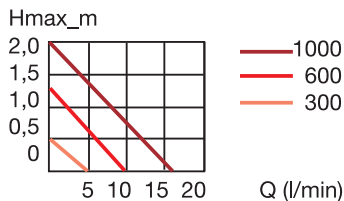

EHEIM compact

300/600/1000 akvárium szivattyú

1. 1 Védő protektor - az akvárium lakói és a szivattyú számára
2. 2 Teljesítmény-szabályzó (150-1000 l/h).

- Kis méret - könnyen elrejthető
- Sokféle képpen használható
- **Teljesen vízáll meríthető**
- Rendkívül halk
- Alacsony fogyasztás

4 compact+
szívóági
csatlakozó

Erőteljes és multi-funkcionális
compact+ 2000/3000/5000 szivattyú

- Széles határok között állítható
- 3 Használata vízben
- 4 Használata akváriumon kívül
- Állítható teljesítmény
- Konzolok is az alapsomag részei