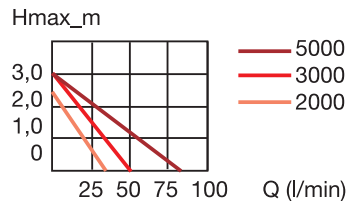

Használati példák az akváriumban