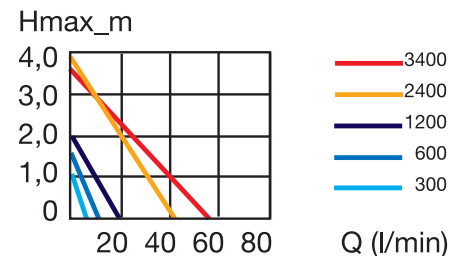

Az Universal szivattyú
teljesítmény diagramja