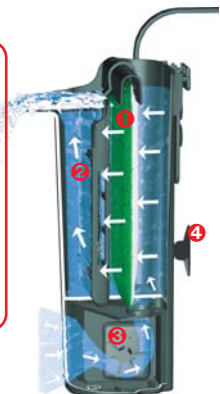

Tetratec EasyCrystal® akváiumi belső szűrő

A legújabb fejlesztésű akváiumi belső szűrő. Kristálytisztá vizet biztosít mechanikai (dupla rétegű szűrőszivacs), biológiai (szűrőhab és szűrőgolyók) és kémiai (aktív szén) szűrés által. A szűrőbetétek egyszerűen, a készülék kiemelése nélkül cserélhetők.

Az EasyCrystal FilterBox 300 esetében a készülékbe helyezhető a fűtő is, mely azonban nem tartozék. A Tetratec HT50 fűtő használata javasolt.

- 2 év garancia.

- 1 A szűrőpárna hatékonyan eltávolítja még a legkisebb lebegő szennyeződéseket is
- 2 A szűrőszivacson a hasznos baktériumok könnyen meglepednek
- 3 Kompakt, hatékony szivattyú – alacsony fogyasztás mellett halk, megbízható működés
- 4 A tapadókoronggal a készülék rögzíthető az akvárium oldalán