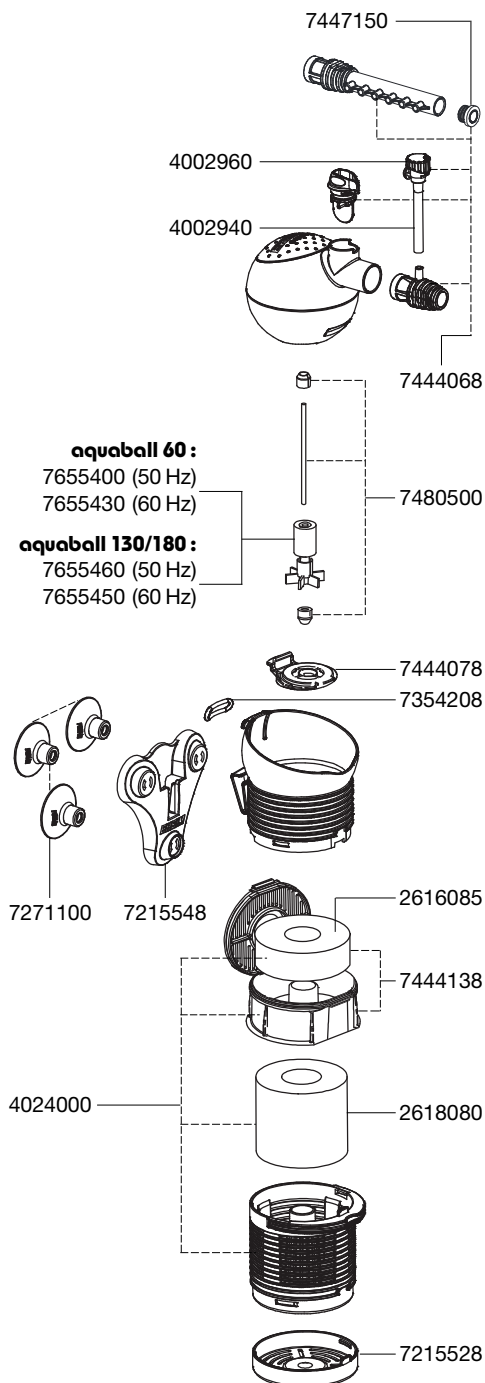

2401 Innenfilter – aquaball 60
2402 Innenfilter – aquaball 130
2403 Innenfilter – aquaball 180

Ersatzteile. Änderungen vorbehalten.

aquaball 60, 130, 180

Best.-Nr.	Ersatzteil
2616085	Filtermatte für Filterbox (2 Stück)
2618080	Filterpatrone (2 Stück)
4002940	Schlauch ø 4/6 mm
4002960	Luftregulierventil
4024000	Up-grade-kit von 2401 auf 2402: Filterbehälter mit Filterpatrone und Filterbox mit Filtermatte
7215528	Filterboden
7215548	Halterung
7271100	Sauger (4 Stück)
7354208	Spannring (3 Stück)
7444068	Leistungsregler mit Diffusor und Düsenrohr
7444078	Pumpendeckel mit Tülle
7444138	Filterbox mit Filtermatte
7447150	Verschluss-Stopfen
7480500	Achse mit Tüllen
7655400	Pumpenrad (50 Hz) für 2401
7655430	Pumpenrad (60 Hz) für 2401
7655450	Pumpenrad (60 Hz) für 2402 und 2403
7655460	Pumpenrad (50 Hz) für 2402 und 2403